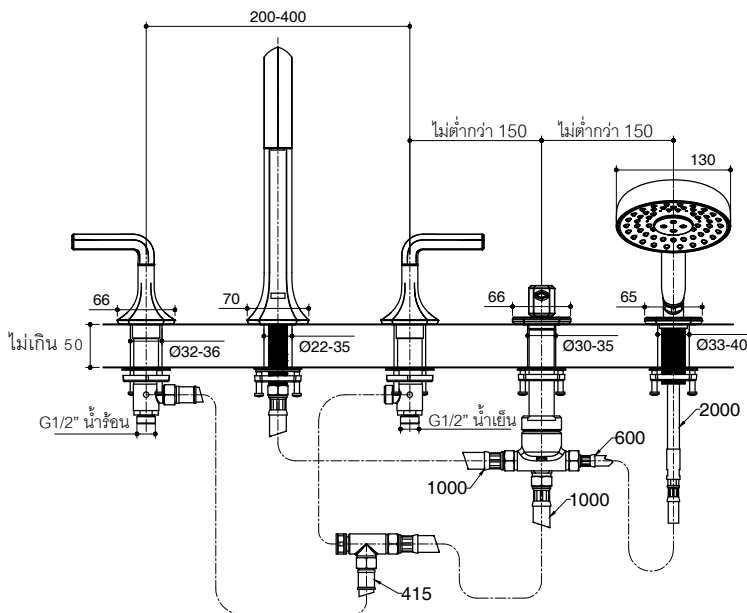

For a full range of color finishes in your market, please contact your local Kohler representative.

Note: Flow rates are approximate. (1 gallon = 3.785 liters, 1 bar = 14.5 psi)

คุณลักษณะ

- ผลิตจากทองเหลือง
- เซรามิกวาล์วป้องกันการรั่วซึม รับประกันตลอดอายุการใช้งาน
- วัสดุเคลือบผิวพิเศษจากโคโธโรนที่ทนทานเงางาม
- ระยะจากกึ่งกลางตัวก๊อกถึงกึ่งกลางปากก๊อก 198 มม. (K-EX27108T-3,-4)
- ระยะจากกึ่งกลางตัวก๊อกถึงกึ่งกลางปากก๊อก 212 มม. (K-EX27114T-3,-4,-9)
- พร้อมฝักบัวสายอ่อนปรับสายน้ำ 3 ระดับ

มาตรฐาน

คุณสมบัติตามมาตรฐาน

- มอก. 2066-2552 • GB 18145-2014

ข้อสังเกตสำหรับการติดตั้ง

ติดตั้งผลิตภัณฑ์โดยใช้คู่มือแนะนำการติดตั้ง

ก๊อกผสมลงอ่างอาบน้ำ
พร้อมฝักบัวสายอ่อนและตัวปรับทางน้ำ
K-EX27108T-3, K-EX27108T-4
K-EX27114T-3, K-EX27114T-4
K-EX27114T-9

ตรวจสอบ สี/วัสดุเคลือบผิวผลิตภัณฑ์จากตัวแทนจำหน่ายโคโธโรนในประเทศของท่าน

หมายเหตุ: อัตราการไหลโดยประมาณ (1 แกลลอน = 3.785 ลิตร, 1 บาร์ = 14.5 ปอนด์ต่อตารางนิ้ว)

ขนาดระยะแสดงค่าโดยประมาณ (ห้ามวัดขนาดโดยตรงจากภาพด้านล่าง)
หน่วย: มม.

K-EX27108T-3

K-EX27108T-4

หมายเหตุ: ระยะแนะนำการติดตั้งสามารถปรับได้ตามความเหมาะสมของผู้ใช้งานและพื้นที่ติดตั้ง
ภาพแสดงผลิตภัณฑ์