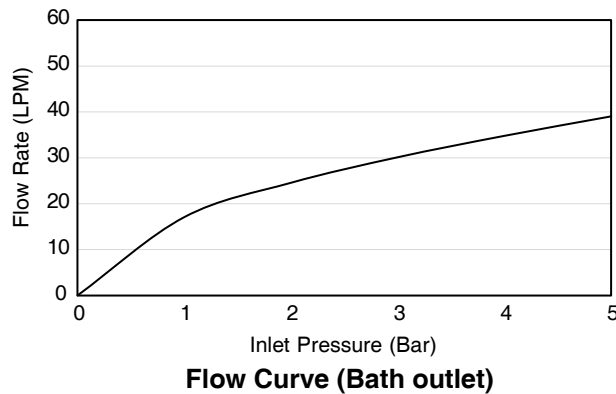

Features

- Brass construction.
- Leak-free ceramic disc valve(s) with lifetime warranty.
- Durable KOHLER finishes resist corrosion and tarnishing.
- 198 mm spout reach.(K-EX27108T-3,-4)
- 212 mm spout reach.(K-EX27114T-3,-4,-9)
- Includes 3-function handshower.

Codes/Standards Applicable

Specified model meets or exceeds the following:

- TIS 2066-2552
- GB 18145-2014

Installation Notes

Install this product according to the installation guide.

DECK-MOUNT BATH AND SHOWER FAUCET WITH HANDSHOWER AND DIVERTER

For a full range of color finishes in your market, please contact your local Kohler representative.

Note: Flow rates are approximate. (1 gallon = 3.785 liters, 1 bar = 14.5 psi)

คุณลักษณะ

- ผลิตจากทองเหลือง
- เซรามิกวาล์วป้องกันการรั่วซึม รับประกันตลอดอายุการใช้งาน
- วัสดุเคลือบผิวพิเศษจากโคโธโรนที่ทนทานเงางาม
- ระยะจากกึ่งกลางตัวก๊อกถึงกึ่งกลางปากก๊อก 198 มม. (K-EX27108T-3,-4)
- ระยะจากกึ่งกลางตัวก๊อกถึงกึ่งกลางปากก๊อก 212 มม. (K-EX27114T-3,-4,-9)
- พร้อมฝักบัวสายอ่อนปรับสายน้ำ 3 ระดับ