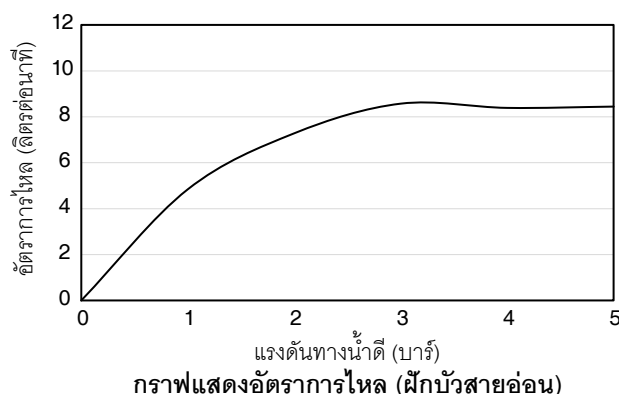

ตรวจสอบ สี/วัสดุเคลือบผิวผลิตภัณฑ์จากตัวแทนจำหน่ายโคโธโรนในประเทศของท่าน

หมายเหตุ: อัตราการไหลโดยประมาณ (1 แกลลอน = 3.785 ลิตร, 1 บาร์ = 14.5 ปอนด์ต่อตารางนิ้ว)

ขนาดระยะแสดงค่าโดยประมาณ (ห้ามวัดขนาดโดยตรงจากภาพด้านล่าง)
หน่วย: มม.