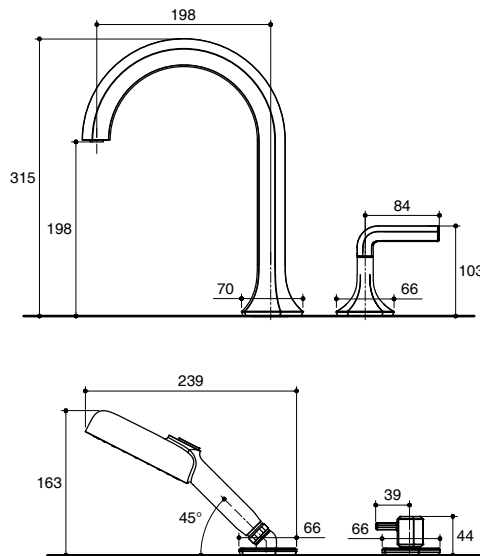

For a full range of color finishes in your market, please contact your local Kohler representative.

Note: Flow rates are approximate. (1 gallon = 3.785 liters, 1 bar = 14.5 psi)

คุณลักษณะ

- ผลิตจากทองเหลือง
- เซรามิกวาล์วป้องกันการรั่วซึม รับประกันตลอดอายุการใช้งาน
- วัสดุเคลือบผิวพิเศษจากโคโธโรนที่ทนทานเงางาม
- ระยะจากกึ่งกลางตัวก๊อกถึงกึ่งกลางปากก๊อก 198 มม. (K-EX27108T-3,-4)
- ระยะจากกึ่งกลางตัวก๊อกถึงกึ่งกลางปากก๊อก 212 มม. (K-EX27114T-3,-4,-9)
- พร้อมฝักบัวสายอ่อนปรับสายน้ำ 3 ระดับ

มาตรฐาน

คุณสมบัติตามมาตรฐาน

- มอก. 2066-2552 • GB 18145-2014

ข้อสังเกตสำหรับการติดตั้ง

ติดตั้งผลิตภัณฑ์โดยใช้คู่มือแนะนำการติดตั้ง

ก๊อกผสมลงอ่างอาบน้ำ
พร้อมฝักบัวสายอ่อนและตัวปรับทางน้ำ
K-EX27108T-3, K-EX27108T-4
K-EX27114T-3, K-EX27114T-4
K-EX27114T-9

ตรวจสอบ สี/วัสดุเคลือบผิวผลิตภัณฑ์จากตัวแทนจำหน่ายโคโธโรนในประเทศของท่าน

หมายเหตุ: อัตราการไหลโดยประมาณ (1 แกลลอน = 3.785 ลิตร, 1 บาร์ = 14.5 ปอนด์ต่อตารางนิ้ว)

ขนาดระยะแสดงค่าโดยประมาณ (ห้ามวัดขนาดโดยตรงจากภาพด้านล่าง)
หน่วย: มม.

K-EX27108T-3

K-EX27108T-4

หมายเหตุ: ระยะแนะนำการติดตั้งสามารถปรับได้ตามความเหมาะสมของผู้ใช้งานและพื้นที่ติดตั้ง
ภาพแสดงผลิตภัณฑ์