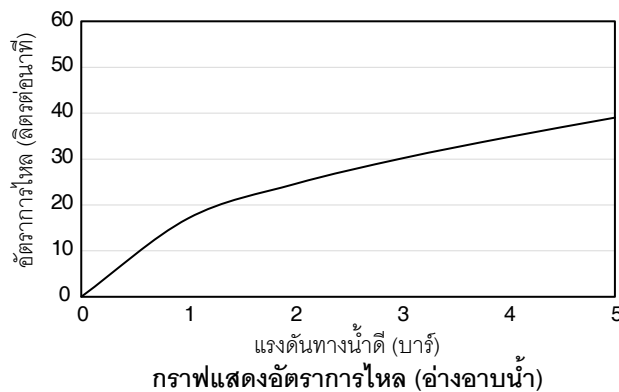

ตรวจสอบ สี/วัสดุเคลือบผิวผลิตภัณฑ์จากตัวแทนจำหน่ายโคโธโรนในประเทศของท่าน

หมายเหตุ: อัตราการไหลโดยประมาณ (1 แกลลอน = 3.785 ลิตร, 1 บาร์ = 14.5 ปอนด์ต่อตารางนิ้ว)

ขนาดระยะแสดงค่าโดยประมาณ (ห้ามวัดขนาดโดยตรงจากภาพด้านล่าง)
หน่วย: มม.