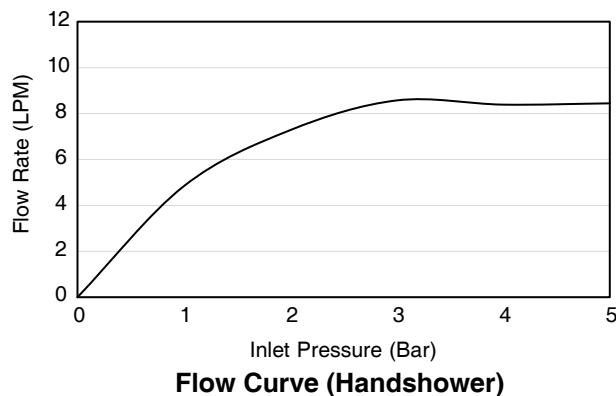

Features

- Brass construction.
- Leak-free ceramic disc valve(s) with lifetime warranty.
- Durable KOHLER finishes resist corrosion and tarnishing.
- 198 mm spout reach.(K-EX27108T-3,-4)
- 212 mm spout reach.(K-EX27114T-3,-4,-9)
- Includes 3-function handshower.

Codes/Standards Applicable

Specified model meets or exceeds the following:

- TIS 2066-2552
- GB 18145-2014

Installation Notes

Install this product according to the installation guide.

DECK-MOUNT BATH AND SHOWER FAUCET WITH HANDSHOWER AND DIVERTER

For a full range of color finishes in your market, please contact your local Kohler representative.

Note: Flow rates are approximate. (1 gallon = 3.785 liters, 1 bar = 14.5 psi)

คุณลักษณะ

- ผลิตจากทองเหลือง
- เซรามิกวาล์วป้องกันการรั่วซึม รับประกันตลอดอายุการใช้งาน
- วัสดุเคลือบผิวพิเศษจากโคโธโรนที่ทนทานเงางาม
- ระยะจากกึ่งกลางตัวก๊อกถึงกึ่งกลางปากก๊อก 198 มม. (K-EX27108T-3,-4)
- ระยะจากกึ่งกลางตัวก๊อกถึงกึ่งกลางปากก๊อก 212 มม. (K-EX27114T-3,-4,-9)
- พร้อมฝักบัวสายอ่อนปรับสายน้ำ 3 ระดับ