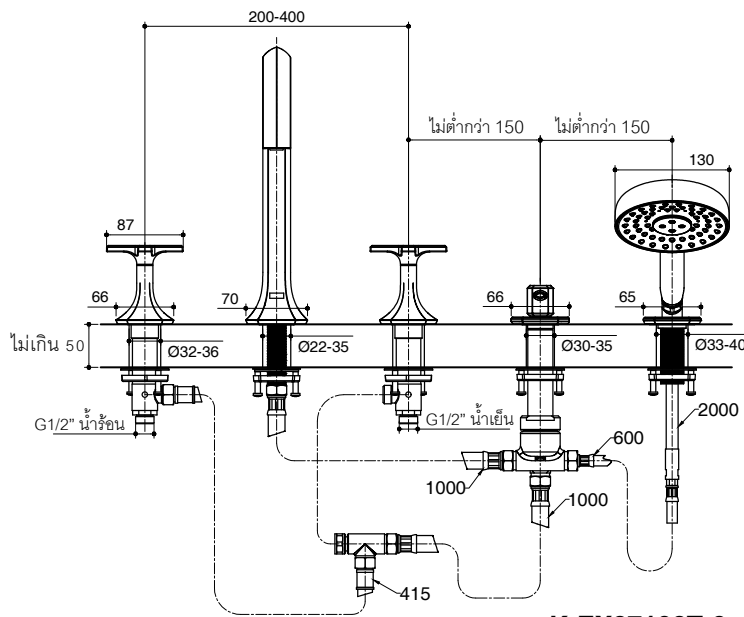

For a full range of color finishes in your market, please contact your local Kohler representative.

Note: Flow rates are approximate. (1 gallon = 3.785 liters, 1 bar = 14.5 psi)

คุณลักษณะ

- ผลิตจากทองเหลือง
- เซรามิกวาล์วป้องกันการรั่วซึม รับประกันตลอดอายุการใช้งาน
- วัสดุเคลือบผิวพิเศษจากโคโธโรนที่ทนทานเงางาม
- ระยะจากกึ่งกลางตัวก๊อกถึงกึ่งกลางปากก๊อก 198 มม. (K-EX27108T-3,-4)
- ระยะจากกึ่งกลางตัวก๊อกถึงกึ่งกลางปากก๊อก 212 มม. (K-EX27114T-3,-4,-9)
- พร้อมฝักบัวสายอ่อนปรับสายน้ำ 3 ระดับ

มาตรฐาน

คุณสมบัติตามมาตรฐาน

- มอก. 2066-2552 • GB 18145-2014

ข้อสังเกตสำหรับการติดตั้ง

ติดตั้งผลิตภัณฑ์โดยใช้คู่มือแนะนำการติดตั้ง

ก๊อกผสมลงอ่างอาบน้ำ
พร้อมฝักบัวสายอ่อนและตัวปรับทางน้ำ
K-EX27108T-3, K-EX27108T-4
K-EX27114T-3, K-EX27114T-4
K-EX27114T-9

รุ่นผลิตภัณฑ์

รุ่น	ชื่อผลิตภัณฑ์	สี/วัสดุเคลือบผิว
K-EX27108T-3	ก๊อกผสมลงอ่างอาบน้ำพร้อมฝักบัวสายอ่อนและตัวปรับทางน้ำ รุ่นไอเคชั่น	<input type="checkbox"/> CP: สีโครมเงา <input type="checkbox"/> อื่นๆ
K-EX27108T-4	ก๊อกผสมลงอ่างอาบน้ำพร้อมฝักบัวสายอ่อนและตัวปรับทางน้ำ รุ่นไอเคชั่น	<input type="checkbox"/> CP: สีโครมเงา <input type="checkbox"/> อื่นๆ
K-EX27114T-3	ก๊อกผสมลงอ่างอาบน้ำพร้อมฝักบัวสายอ่อนและตัวปรับทางน้ำ รุ่นไอเคชั่น	<input type="checkbox"/> CP: สีโครมเงา <input type="checkbox"/> อื่นๆ
K-EX27114T-4	ก๊อกผสมลงอ่างอาบน้ำพร้อมฝักบัวสายอ่อนและตัวปรับทางน้ำ รุ่นไอเคชั่น	<input type="checkbox"/> CP: สีโครมเงา <input type="checkbox"/> อื่นๆ
K-EX27114T-9	ก๊อกผสมลงอ่างอาบน้ำพร้อมฝักบัวสายอ่อนและตัวปรับทางน้ำ รุ่นไอเคชั่น	<input type="checkbox"/> CP: สีโครมเงา <input type="checkbox"/> อื่นๆ

ตรวจสอบ สี/วัสดุเคลือบผิวผลิตภัณฑ์จากตัวแทนจำหน่ายโคโธโรนในประเทศของท่าน

หมายเหตุ: อัตราการไหลโดยประมาณ (1 แกลลอน = 3.785 ลิตร, 1 บาร์ = 14.5 ปอนด์ต่อตารางนิ้ว)

ขนาดระยะแสดงค่าโดยประมาณ (ห้ามวัดขนาดโดยตรงจากภาพด้านล่าง)
หน่วย: มม.