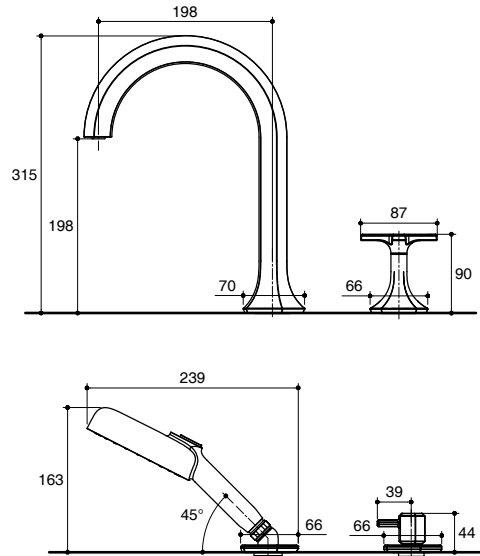

มาตรฐาน

คุณสมบัติตามมาตรฐาน

- มอก. 2066-2552 • GB 18145-2014

ข้อสังเกตสำหรับการติดตั้ง

ติดตั้งผลิตภัณฑ์โดยใช้คู่มือแนะนำการติดตั้ง

ก๊อกผสมลงอ่างอาบน้ำ
พร้อมฝักบัวสายอ่อนและตัวปรับทางน้ำ
K-EX27108T-3, K-EX27108T-4
K-EX27114T-3, K-EX27114T-4
K-EX27114T-9

ตรวจสอบ สี/วัสดุเคลือบผิวผลิตภัณฑ์จากตัวแทนจำหน่ายโคโธโรนในประเทศของท่าน

หมายเหตุ: อัตราการไหลโดยประมาณ (1 แกลลอน = 3.785 ลิตร, 1 บาร์ = 14.5 ปอนด์ต่อตารางนิ้ว)

ขนาดระยะแสดงค่าโดยประมาณ (ห้ามวัดขนาดโดยตรงจากภาพด้านล่าง)
หน่วย: มม.

K-EX27108T-3

K-EX27108T-4

หมายเหตุ: ระยะแนะนำการติดตั้งสามารถปรับได้ตามความเหมาะสมของผู้ใช้งานและพื้นที่ติดตั้ง
ภาพแสดงผลิตภัณฑ์